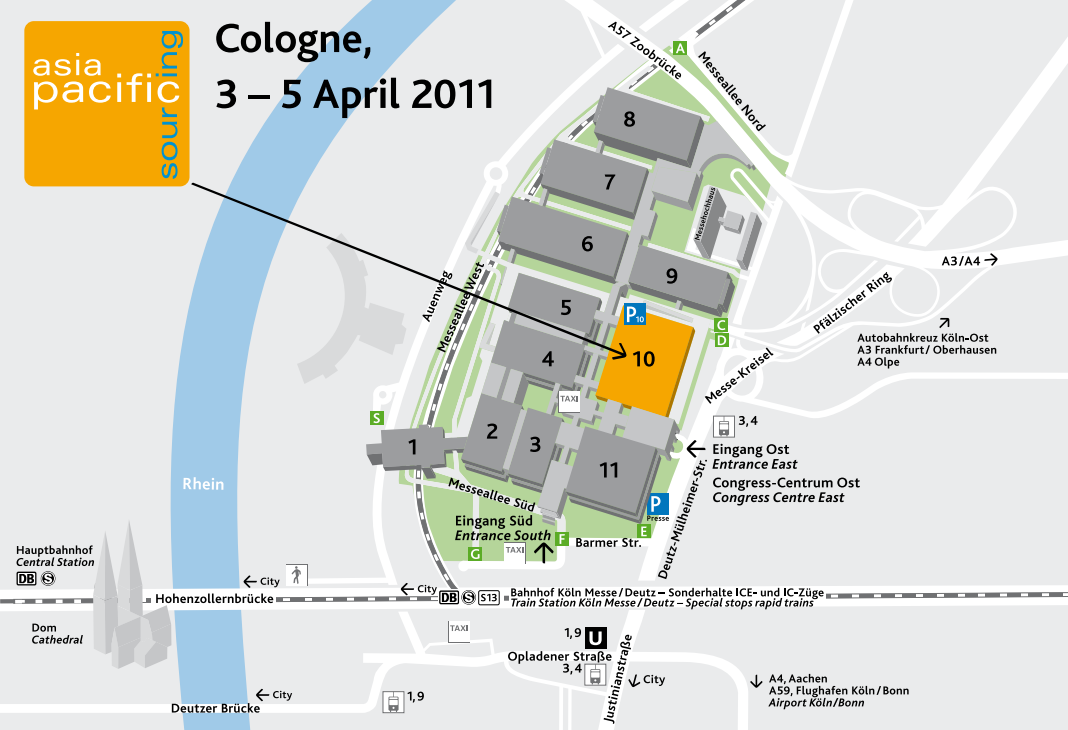

# Cologne, 3 – 5 April 2011

-  **P**  
Parkplatz  
Parking
-  **TAXI**  
Taxi  
Taxi
-   **Fußweg**  
Pedestrian route
-  **U**  
U-Bahn  
Subway
-   **Straßenbahnhaltestelle**  
Tram Stop
-  **DB**  
Bahnhof  
Train Station
-  **S**  
S-Bahn  
Suburban railway
-  **S13**  
S-Bahn Koelnmesse – Flughafen Köln/Bonn  
Suburban railway from Koelnmesse to Cologne/Bonn Airport
-  **A**  
Tor  
Gate